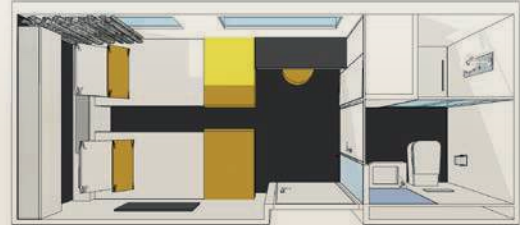

MS MADELEINE

DE KAJUITEN

BOVENDEK - 1 KAJUIT met hoge ramen

- 1 PRM-kajuit⁽¹⁾ - 1 groot bed - 11 m²

HOOFDDEK - 10 KAJUITEN met hoge ramen

- 10 tweepersoonskajuiten - 2 bedden - 9 m²

FACILITEITEN

- TV
- Badkamer met douche en WC
- Handdoeken
- Haardroger
- Interne telefoon
- Kluis
- Verwarming / Airco
- Elektriciteit 220V
- Wifi

NB: geen wasservice aan boord

3D-PLAN TWEEPERSOONSKAJUIT

(1) PRM: persoon met een beperkte mobiliteit.