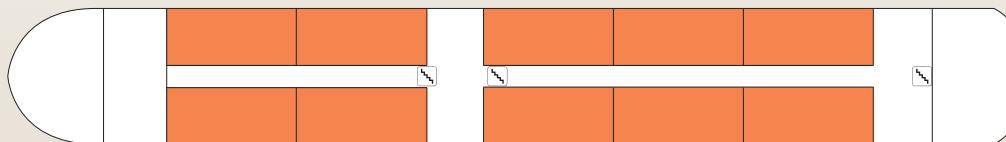

MS MADELEINE

DEKKEN EN TECHNISCHE DETAILS

ZONNEDEK

BOVENDEK

HOOFDDEK

PRM-kajuit⁽¹⁾, 11 m²

Tweepersoonskajuit, 9 m²

ZONNEDEK:

Lengte: 38,5 meter

Breedte: 5,07 meter

Aantal kajuiten: 11

Capaciteit in passagiers: 22

PRM-kajuit⁽¹⁾: 1

BUREAU
VERITAS

MS MADELEINE

DE KAJUITEN