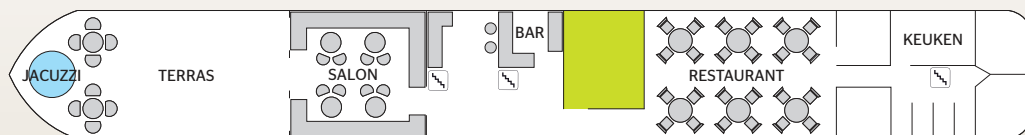

De MS Madeleine, zowel elegant als intiem, is in perfecte harmonie met met zijn omgeving. Op het bovendek vindt u het restaurant, dat een verfijnde keuken aanbiedt in een geraffineerd kader. De salon/bar is een ontspanningsruimte met een jacuzzi. Op het zonnedek, de ideale plek om te ontspannen en van het landschap te genieten, kunnen de passagiers genieten van comfortabele ligstoelen. Een reis aan boord van de MS Madeleine is de belofte van een onvergetelijke trip op het water.

MS MADELEINE

DEKKEN EN TECHNISCHE DETAILS

ZONNEDEK

BOVENDEK

HOOFDDEK

PRM-kajuit⁽¹⁾, 11 m²

Tweepersoonskajuit, 9 m²

ZONNEDEK: