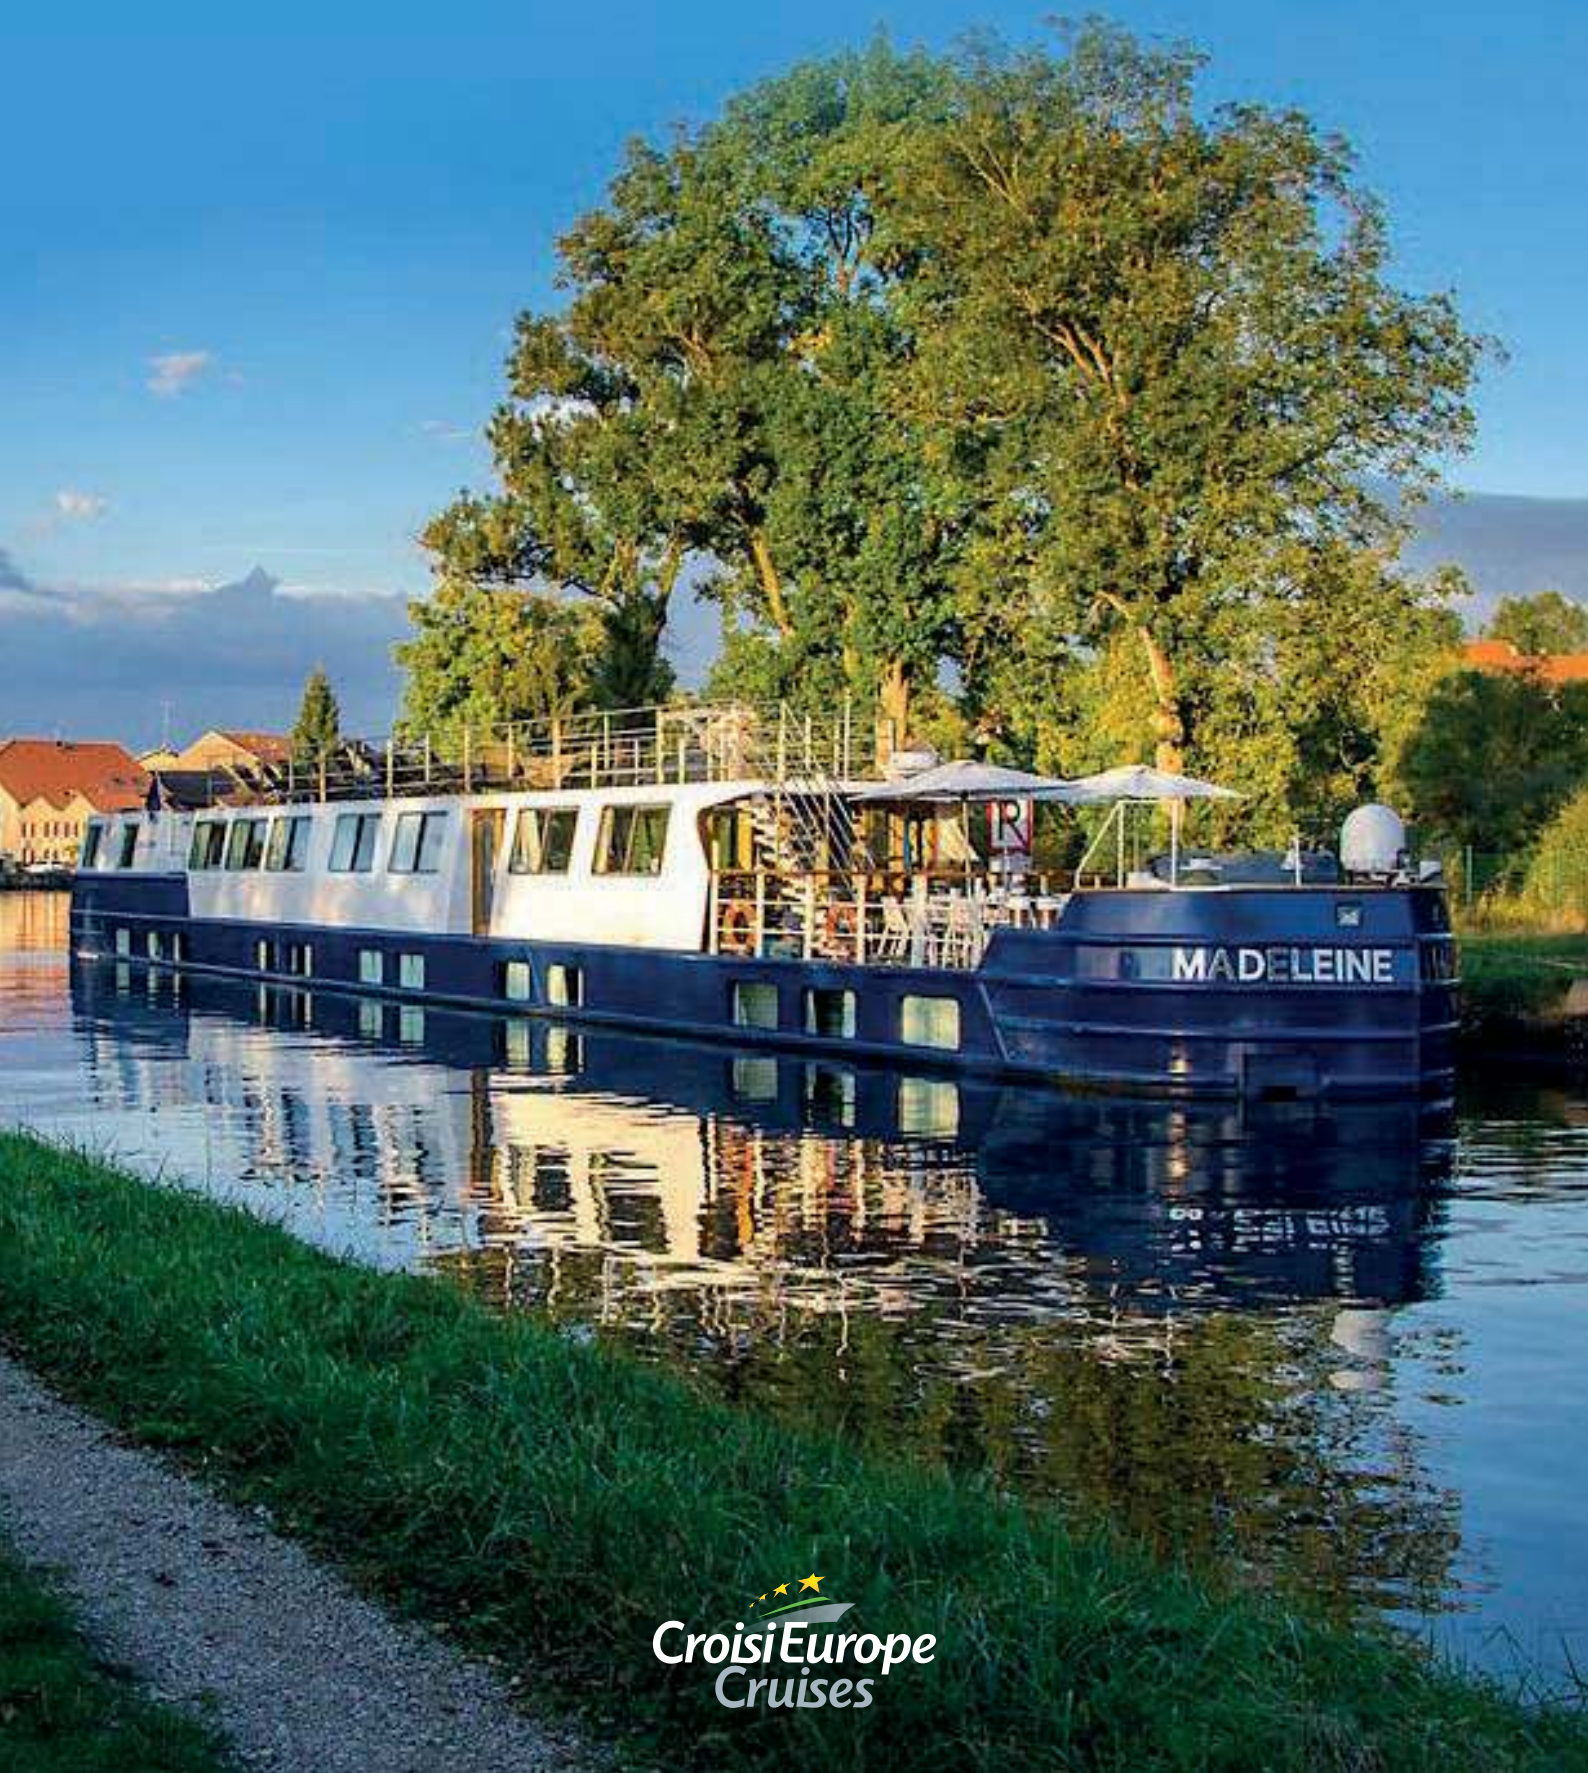

MS MADELEINE

11 kajuiten • Franse kanalen

CODE SCHIP: MAD_V1

MS MADELEINE

Een cruise aan boord van een kanaalschip is een rustgevend intermezzo waar u de tijd neemt om het “zoete Frankrijk” op een andere manier te ontdekken. De MS Madeleine, een ware cocoon van charme, vaart op de Franse kanalen en biedt haar passagiers een originele, opwindende en authentieke ervaring.

SALON / BAR

RESTAURANT

ZONNEDEK

De MS Madeleine is een prachtig schip met 5 ankers, met een lengte van 38,50 meter en 5,07 meter breed. Het schip kan 22 passagiers in 11 kajuiten op twee dekken verwelkomen. Elk van hen, met een oppervlakte van 9 m² (inclusief een kajuit voor gehandicapten van 11 m²), is van alle gemakken voorzien en biedt de beste verblijfsvoorwaarden aan. Aan boord, wordt elk detail verzorgd en de 6 bemanningsleden staan garant voor een persoonlijke service. De inrichting en sfeer zijn goed doordacht.

De MS Madeleine, zowel elegant als intiem, is in perfecte harmonie met met zijn omgeving. Op het bovendek vindt u het restaurant, dat een verfijnde keuken aanbiedt in een geraffineerd kader. De salon/bar is een ontspanningsruimte met een jacuzzi. Op het zonnedek, de ideale plek om te ontspannen en van het landschap te genieten, kunnen de passagiers genieten van comfortabele ligstoelen. Een reis aan boord van de MS Madeleine is de belofte van een onvergetelijke trip op het water.