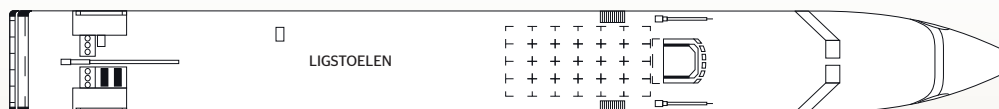

MS MICHELANGELO

4 ankers • 78 kajuiten • Po

CODE SCHIP: MIA_NV

MS MICHELANGELO

Door de grootte van deze boot kan hij door de lagune van Venetië navigeren en een tussenstop maken op een steenworp afstand van het San Marcoplein!

MS MICHELANGELO

DEKKEN EN TECHNISCHE DETAILS

ZONNEDEK

BOVENDEK

HOOFDDEK

 Tweepersoonskajuit Cat. A 11 m ²	 Tweepersoonskajuit Cat. B 11 m ²	 Tweepersoonskajuit Cat. C 11 m ²
 Suite Cat. B 18 m ²	 Eenpersoonskajuit Cat. C 8 m ²	