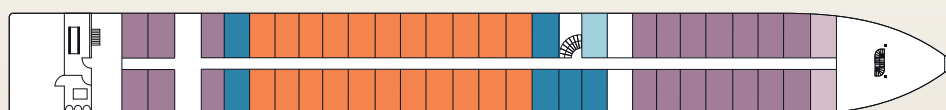

MS MICHELANGELO

DEKKEN EN TECHNISCHE DETAILS

ZONNEDEK

BOVENDEK

HOOFDDEK

 Tweepersoonskajuit Cat. A 11 m ²	 Tweepersoonskajuit Cat. B 11 m ²	 Tweepersoonskajuit Cat. C 11 m ²
 Suite Cat. B 18 m ²	 Eenpersoonskajuit Cat. C 8 m ²	