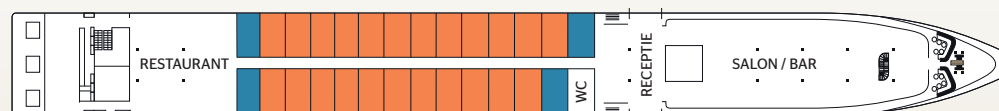

MS MICHELANGELO

4 ankers • 78 kajuiten • Po

CODE SCHIP: MIA_NV

MS MICHELANGELO

Door de grootte van deze boot kan hij door de lagune van Venetië navigeren en een tussenstop maken op een steenworp afstand van het San Marcoplein!

MS MICHELANGELO

DEKKEN EN TECHNISCHE DETAILS

ZONNEDEK

BOVENDEK

HOOFDDEK

 Tweepersoonskajuit Cat. A 11 m ²	 Tweepersoonskajuit Cat. B 11 m ²	 Tweepersoonskajuit Cat. C 11 m ²
 Suite Cat. B 18 m ²	 Eenpersoonskajuit Cat. C 8 m ²	