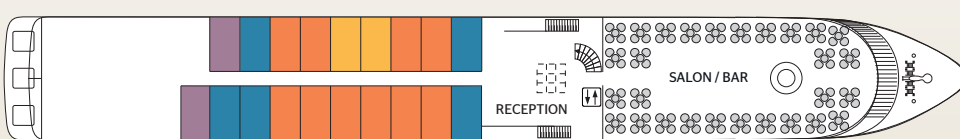

SALON / BAR

BAR

RESTAURANT

De meeste kajuiten bevinden zich op het bovendeck. Ze hebben grote ramen met Franse balkons. Op het tussen- en hoofddeck beschikken de kajuiten over grote ramen.

Op het hoofddeck bevindt zich het restaurant waar alle maaltijden tijdens de cruise geserveerd worden. De salon/bar bevindt zich aan de voorkant van het tussendeck en zal de passagiers verwelkomen voor geanimeerde avonden, aperitiefspelletjes..

Het zonnedek is uitgerust met een zwembad en ligstoelen, een ideale plek om te ontspannen en te genieten van het panoramisch uitzicht op het landschap.

ZONNEDECK

DEKKEN EN TECHNISCHE DETAILS

ZONNEDEK

BOVENDEK

TUSSENDEK

HOOFDDEK

- Tweepersoonskajuit Cat. A 11 m²
- Tweepersoonskajuit Cat. B 11 m²
- Tweepersoonskajuit Cat. C 10,50 m² en 11 m²
- Eenpersoonskajuit Cat. A 9 m²
- Tweepersoonskajuit met privéterraas Cat. A 10,50 m²
- Lift