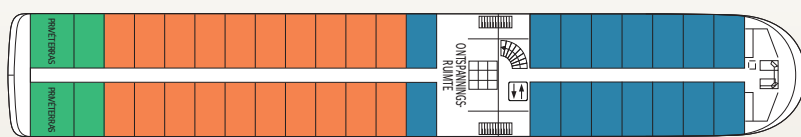

SALON / BAR

BAR

RESTAURANT

De meeste kajuiten bevinden zich op het bovendeck. Ze hebben grote ramen met Franse balkons. Op het tussen- en hoofddeck beschikken de kajuiten over grote ramen.

Op het hoofddeck bevindt zich het restaurant waar alle maaltijden tijdens de cruise geserveerd worden. De salon/bar bevindt zich aan de voorkant van het tussendeck en zal de passagiers verwelkomen voor geanimeerde avonden, aperitiefspelletjes..

TUSSENDEK

HOOFDDEK

- Tweepersoonskajuit Cat. A 11 m²
- Tweepersoonskajuit Cat. B 11 m²
- Tweepersoonskajuit Cat. C 10,50 m² en 11 m²
- Eenpersoonskajuit Cat. A 9 m²
- Tweepersoonskajuit met privéterraas Cat. A 10,50 m²
- Lift

ZONNEDEK:

- Zwembad
- Ligstoelen
- Grote schaduwrijke plek

BOVENDEK:

- Buitenkajuiten

TUSSENDEK:

- Salon / bar met danspiste
- Receptie
- Buitenkajuiten

HOOFDDEK:

- Restaurant
- Buitenkajuiten

Bouwjaar: 2003

Renovatiejaar: 2014

Aantal dekken: 3

Bemanningsleden: 25

Lengte: 75 meter

Breedte: 11,40 meter

Aantal kajuiten: 71

Capaciteit in passagiers: 138