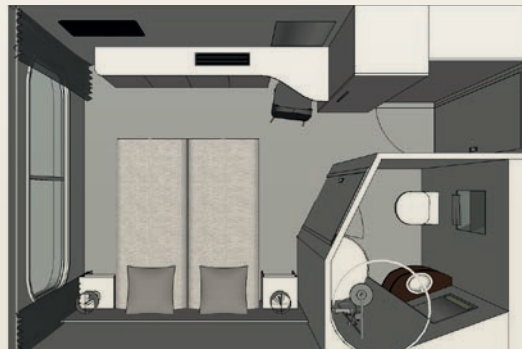

MS CYRANO DE BERGERAC

DE KAJUITEN

Keuze tussen 3 categorieën van kajuiten:

Categorie A: ■

kajuit met "premium" ligging.

Categorie B: ■ ■

kajuit met "tussenliggende" ligging.

Categorie C: ■

kajuit kan iets kleiner zijn van formaat en "standaard" ligging.

BOVENDEK - 41 KAJUITEN met frans balkon, panoramische schuiframen

Cat. A: • 20 tweepersoonskajuiten - 2 scheidbare bedden - 13,50 m²

Cat. B: • 18 tweepersoonskajuiten - 2 scheidbare bedden - 13,50 m²

Cat. C: • 3 tweepersoonskajuiten - 1 groot bed - 11 m²

TUSSENDEK - 21 KAJUITEN met fenêtres schuiframen

Cat. A: • 12 tweepersoonskajuiten - 2 scheidbare bedden - 13,50 m²

Cat. B: • 4 tweepersoonskajuiten - 2 scheidbare bedden - 13,50 m²
• 1 PRM-kajuit⁽¹⁾ - groot bed - 13,50 m²

Cat. C: • 4 tweepersoonskajuiten - groot bed - 11 m²

HOOFDDEK - 25 KAJUITEN met patrijspoorten

Cat. A: • 7 tweepersoonskajuiten - 2 scheidbare bedden - 13,50 m²
• 2 tweepersoonskajuiten - 1 groot bed - 13,50 m²

Cat. B: • 3 tweepersoonskajuiten - 2 scheidbare bedden - 13,50 m²

Cat. C: • 7 tweepersoonskajuiten - 2 scheidbare bedden - 13,50 m²
• 6 tweepersoonskajuiten - 1 groot bed - 11 m²

FACILITEITEN

- TV
- Interne telefoon
- Kluis
- Omkeerbare airconditioning
- Elektriciteit 220V
- Wifi
- Badkamer met douche en WC
- Haardroger
- Selectie badartikelen
- Handdoeken

NB: geen wasservice aan boord

3D-PLAN TWEEPERSOONSKAJUIT

TWEEPERSOONSKAJUIT - BOVENDEK

(1) PRM: persoon met een beperkte mobiliteit.